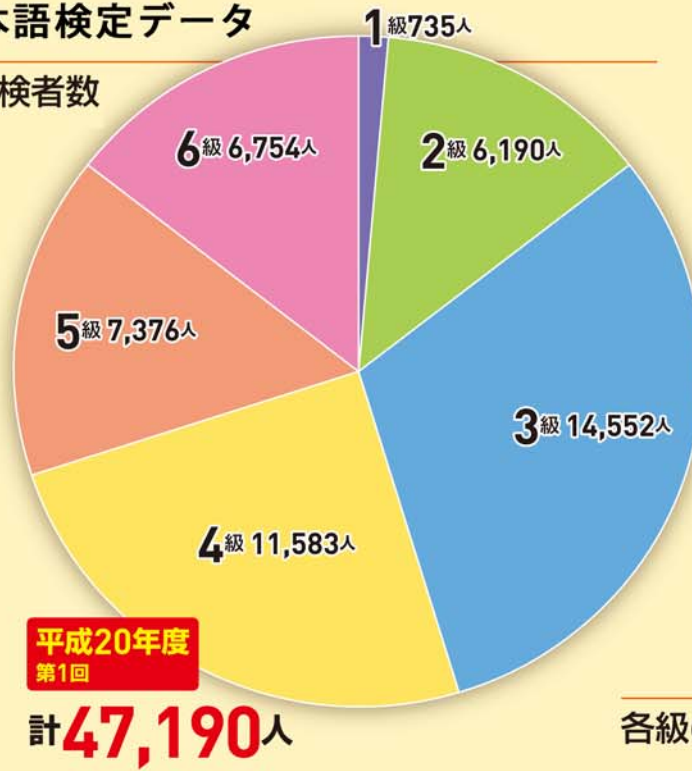

平成20年度第1回日本語検定データ

受検者総数と級別受検者数

各級の認定率

平成20年度第2回より、準6級の認定を開始します。

受検者の学校・職業別割合

学校・職業別の受検級割合