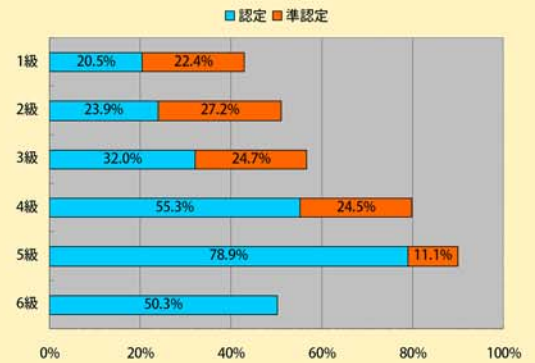

平成20年度第1回日本語検定データ

受検者総数と級別受検者数

各級の認定率

平成20年度第2回より、準6級の認定を開始します。

受検者の学校・職業別割合

学校・職業別の受検級割合