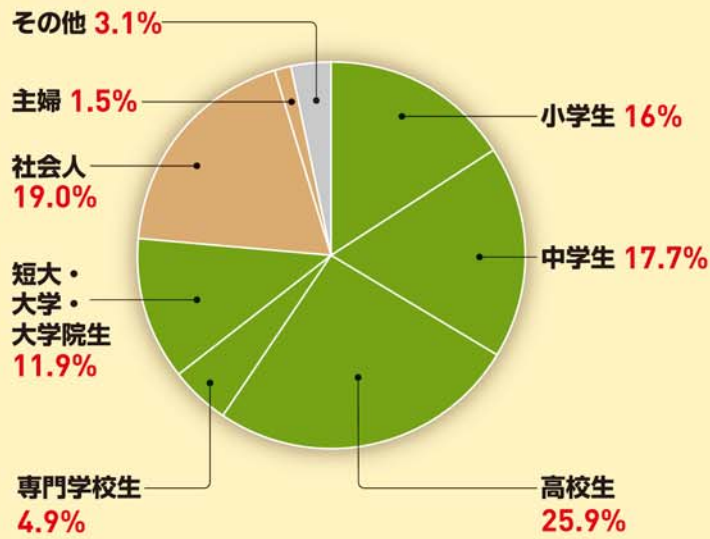

平成20年度第1回日本語検定データ

受検者総数と級別受検者数

各級の認定率

平成20年度第2回より、準6級の認定を開始します。

受検者の学校・職業別割合

学校・職業別の受検級割合