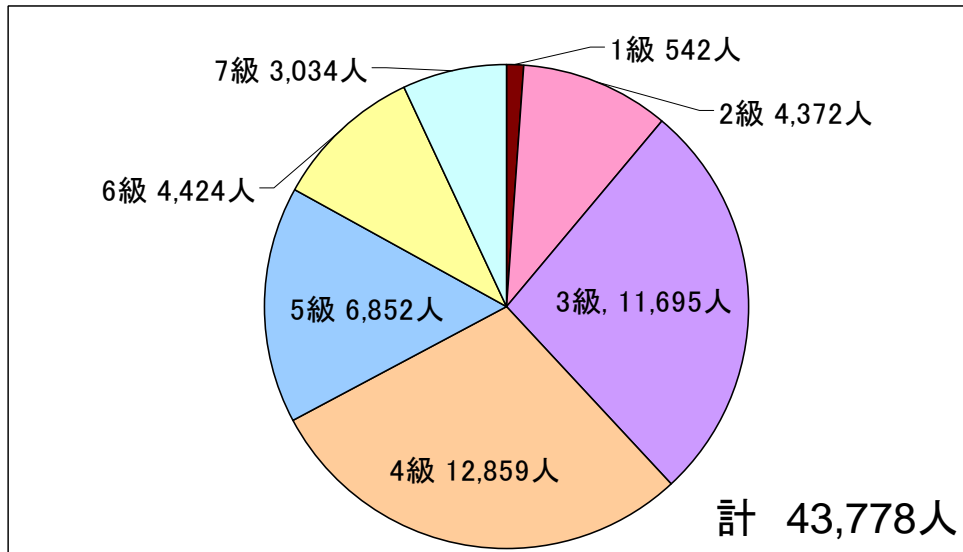

平成21年度第2回(通算第6回) 日本語検定 受検データ

1. 受検者数

2. 受検者の属性

3. 認定率