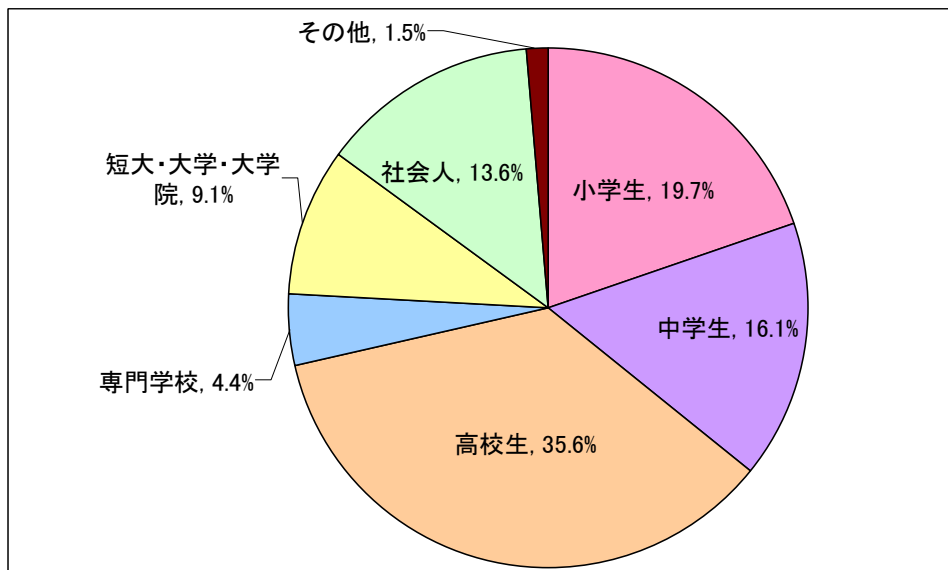

平成21年度第2回(通算第6回) 日本語検定 受検データ

1. 受検者数

2. 受検者の属性

3. 認定率